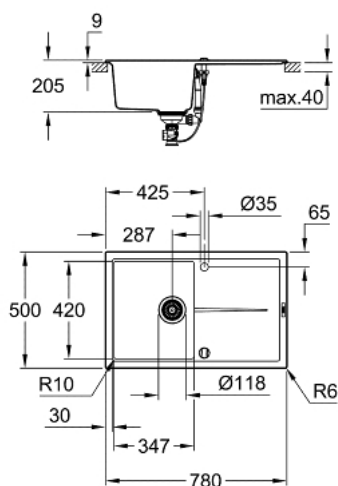

31 639 AT0 K400 COMPOSITE SINK WITH DRAINER

DESCRIEREA PRODUSULUI

- Colour: granite gray
- model: K400 50-C 78/50 1.0 rev
- Tip montare: pe blat
- material: quartz composite
- GROHE Whisper
- min. cabinet size: 500 mm
- dimensions: 780 x 500 mm
- 1 bowl: 347 x 440 x 205 mm
- outer radius: R6, inner bowl radius: R10
- sistem de instalare GROHE FastFixation
- chiuvetă cu montaj pe stânga sau dreapta
- cut-out: 765 x 485 mm
- scurgere: mecanism automat de scurgere
- accesoriile incluse: mecanism automat de scurgere, kit de scurgere, sită scurgere, kit de montare
- optional push to open excenter (40 986 SD0)
- amount of fasteners included (top mount): 10
- heat resistant up to 180° C

31 639 AT0 **K400 COMPOSITE SINK WITH DRAINER**

PIESE DE SCHIMB , iulie 2018 – now

1: Fișa de conectare (Spare part-nr. 42588SD0)

2: legătură pivotantă (Spare part-nr. 42587SD0)